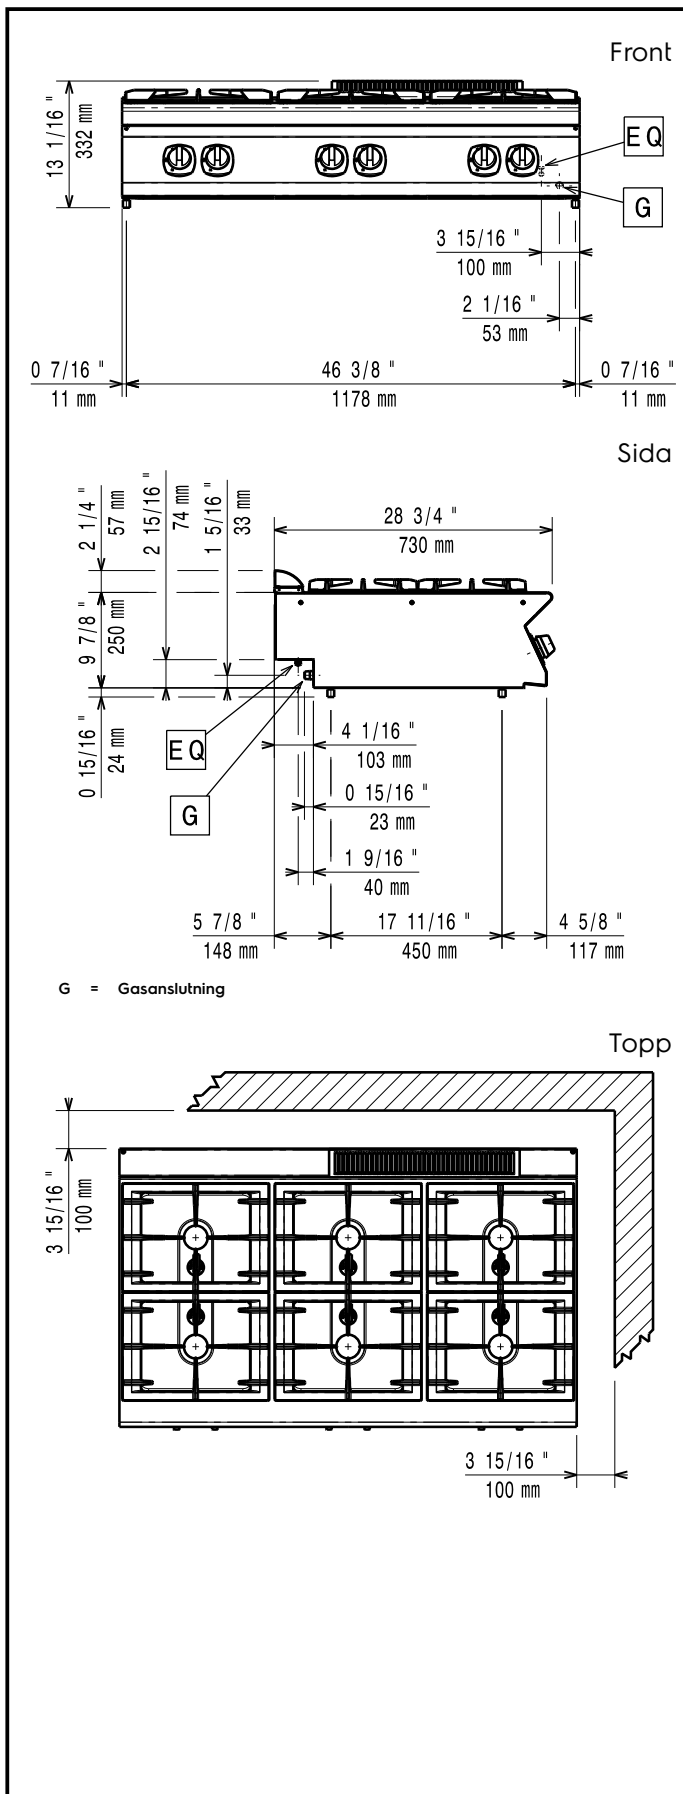

Gas

Gas, effekt:	33 kW
Standardgasleverans	Natural Gas
Gastyp alternativ:	LPG; Stadsgas
Gasintag:	1/2"

Viktig information

If appliance is set up or next to or against temperature sensitive furniture or similar, a safety gap of approximately 150 mm should be maintained or some form of heat insulation fitted.

Nettovikt:	55 kg
Fraktvikt:	69 kg
Frakthöjd:	530 mm
Fraktbredd:	820 mm
Fraktdjup:	1260 mm
Fraktvolym:	0.55 m³
Effekt främre brännare:	5.5 - 5.5 kW
Effekt bakre brännare	5.5 - 5.5 kW
Mitt brännare effekt:	5.5 - 0/5.5 - 0 kW
[NOT TRANSLATED]	N7CG
Bakre brännare mått - mm	Ø 60 Ø 60
Främre brännare mått - mm	Ø 60 Ø 60
Mitt brännare mått - mm	Ø 60 Ø 60